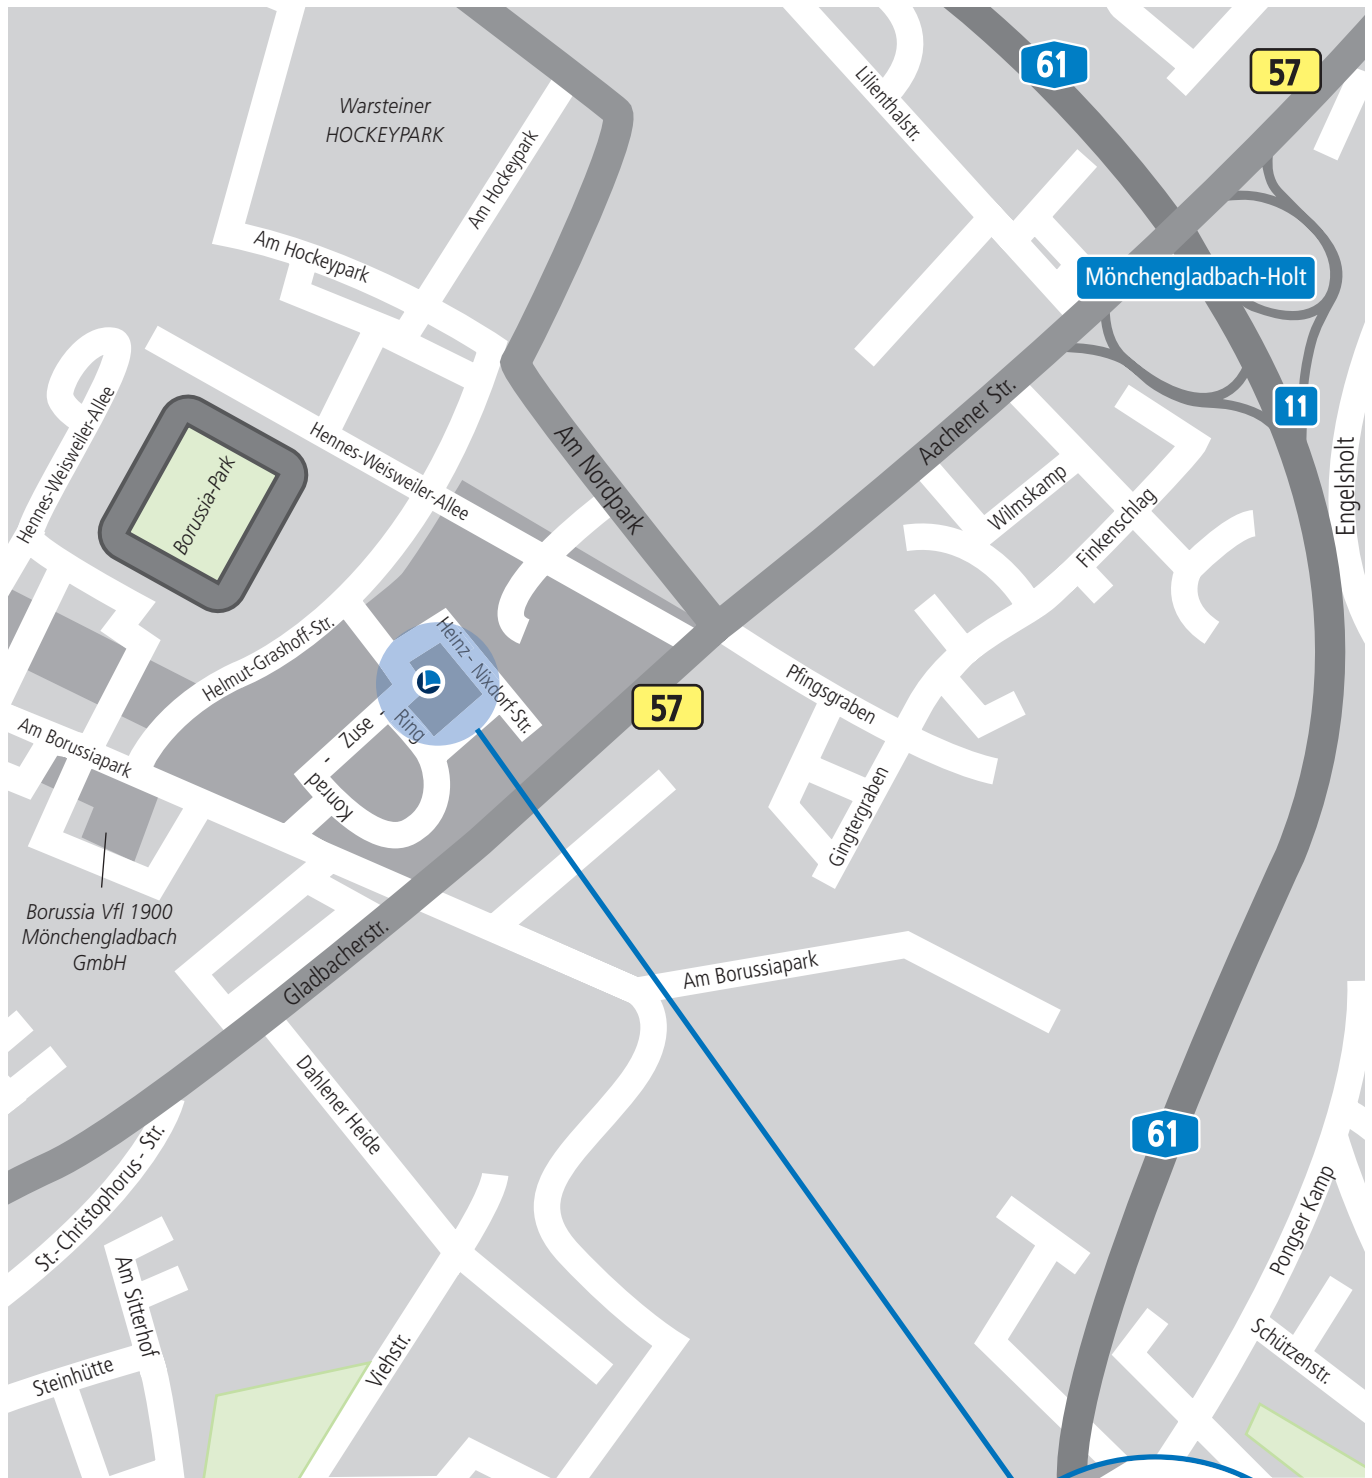

Richtung Venn

Richtung Mönchengladbach - Gerkerath

Richtung Schreiers

Richtung Rheindahlen - Mitte

LucaNet AG
Niederlassung West

Konrad-Zuse-Ring 14c
D - 41179 Mönchengladbach

Fon: +49 (0)2161 - 946 46 - 10
Fax: +49 (0)2161 - 946 46 - 19