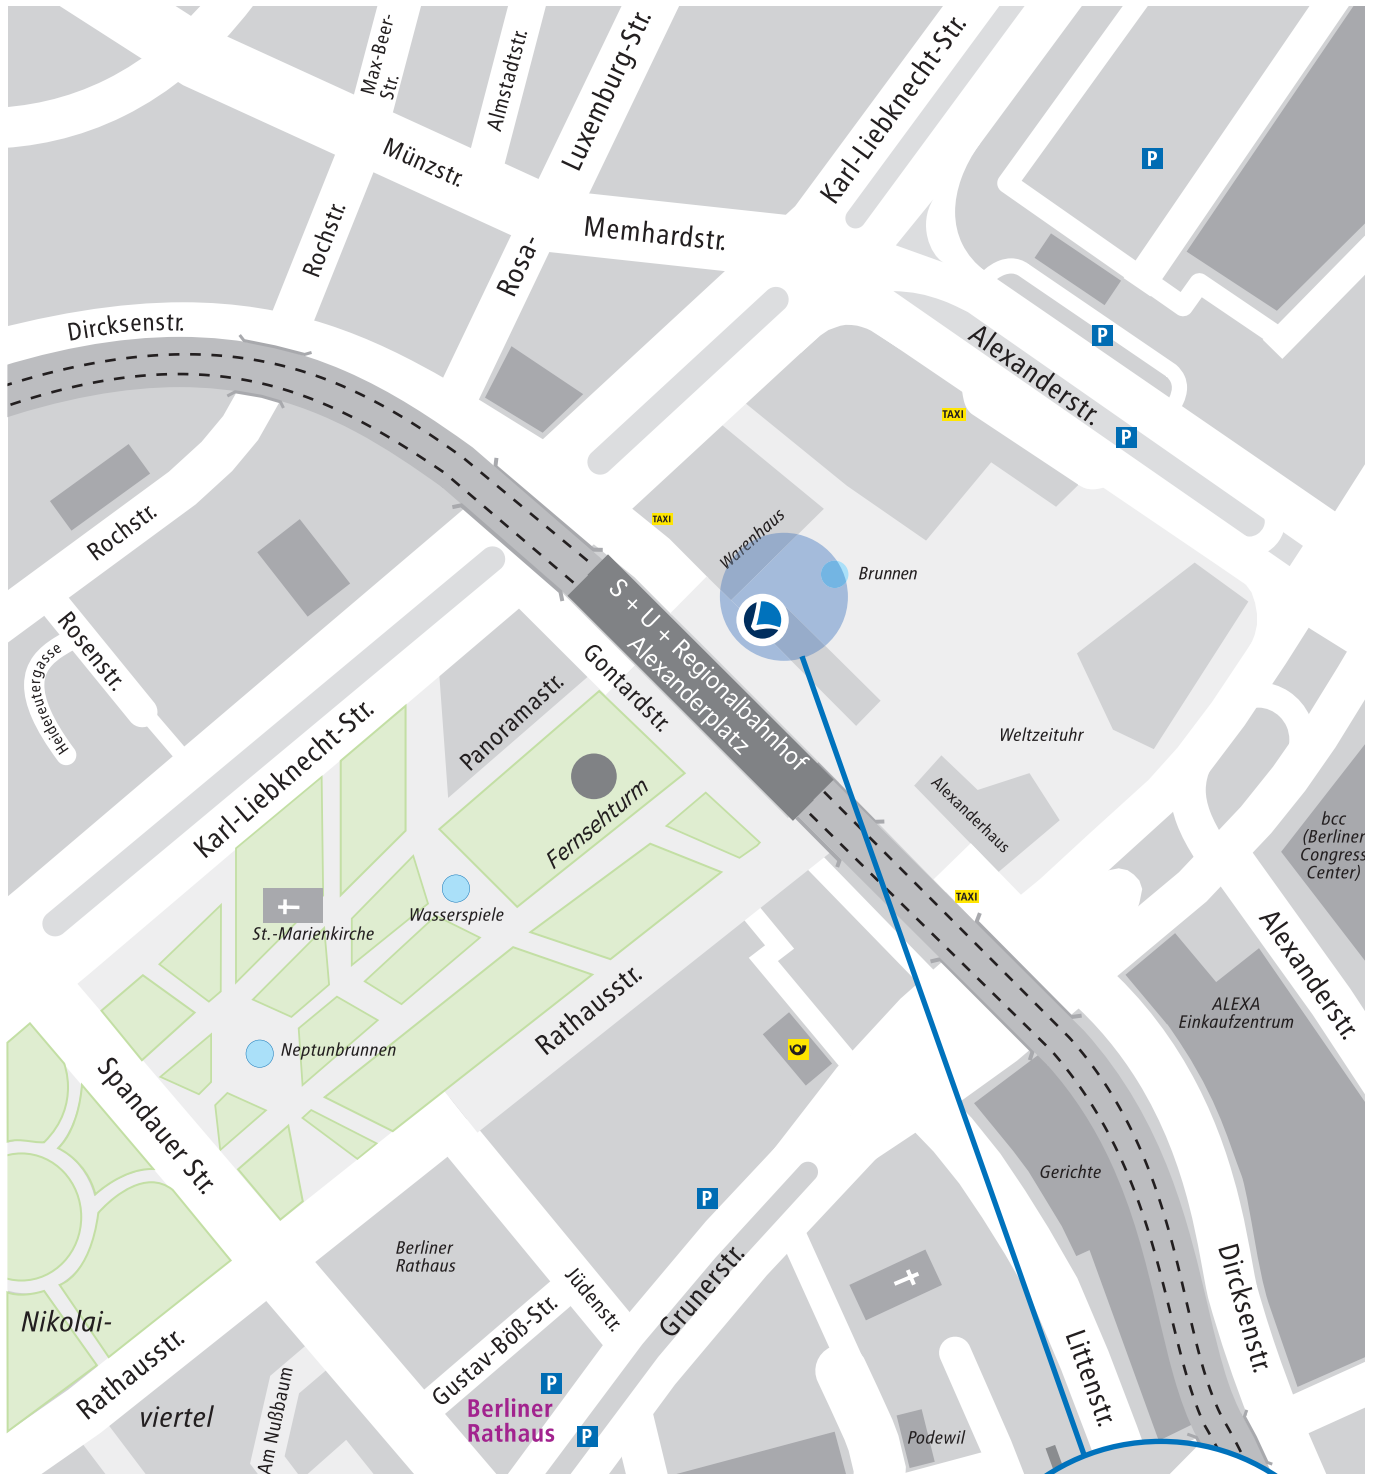

Richtung Wedding, Prenzlauer Berg

Richtung Tiergarten, Charlottenburg

Richtung Friedrichshain

Richtung Kreuzberg, Schöneberg

LucaNet AG

Alexanderplatz 1
D - 10178 Berlin

Fon: +49 (0)30 - 46 99 10 - 0
Fax: +49 (0)30 - 46 99 10 - 29